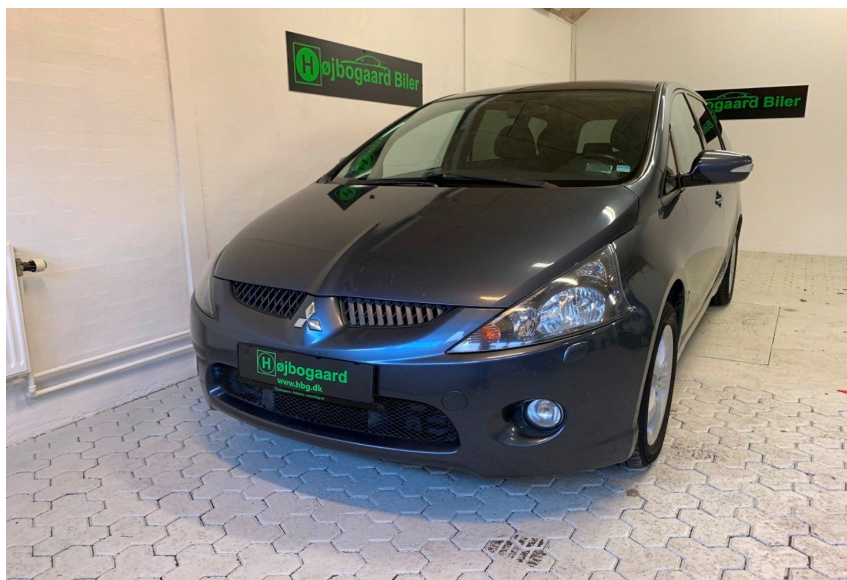

Mitsubishi Grandis · 2,0 · DI-D Invite

Pris: 49.800,-

Type:	Personvogn
Modelår:	2005
1. indreg:	12/2005
Kilometer:	273.000 km.
Brændstof:	Diesel
Farve:	Grå
Antal døre:	5

6 gear · vinterhjul · alu. · fuldaut. klima · fjernb. c.lås · kørecomputer · sædevarme · højdejust. forsæde · el-ruder · el-spejle · armlæn · isofix · kopholder · stofindtræk · læderrat · tågelygter · airbag · abs · antispin · servo · indfarvede kofangere · tagræling · mørktonede ruder i bag · træk til 2000KG M/B · 575KG U/B · 7prs. Stor rummelig bil med høj indstigning. 7prs · træk til 2000KG M/B · fuld.aut · klima. 2 sæt dæk medfølger · sommer og vinterdæk. Kan evt · leveres nysynet og serviceret. Attraktiv finansiering tilbydes med og uden udbetaling! Vi tilbyder blandt andet Santander · Acceptauto · Resursbank og basisbank! ansøg evt på vores hjemmeside under ' finansiering ' og få et uforpligtende tilbud. STEL NR: JMBLJNA8W6Z002988 I pris er lev/omk inkluderet. Se flere fine biler på www.hbg.dk Vores biler kan ses og prøves på Industrivej 27B · 9440 Aabybro. Åbent alle hverdage fra 10:00-17:30 Lørdag/søndag fra 13:00-16:00 Vores salgspersonale kan fanges alle dage på følgende numre: Anders: 26 43 80 63 Mikkel: 60 16 02 54 Jan: 21 90 89 06 vogn nr 1665 VI TAGER FORBEHOLD FOR TASTEFEJL!

Motor	Ydelse	Transmission	Mål	Økonomi
Volume: 2,0	Effekt: 136 HK.	Forhjulstræk	Længde: 476 cm.	Tank: 65 l.
Cylinder: 4	Moment: 310	Gear: Manuel gear	Bredde: 180 cm.	Km/l: 15,2 l.
Antal ventiler: 16	Topfart: 195 ktm/t.		Højde: 166 cm	Ejeravgift:
	0-100 km/t.: 10,80 sek.		Vægt: 1.685 kg.	DKK 8.200
				Produktionsår:
				-