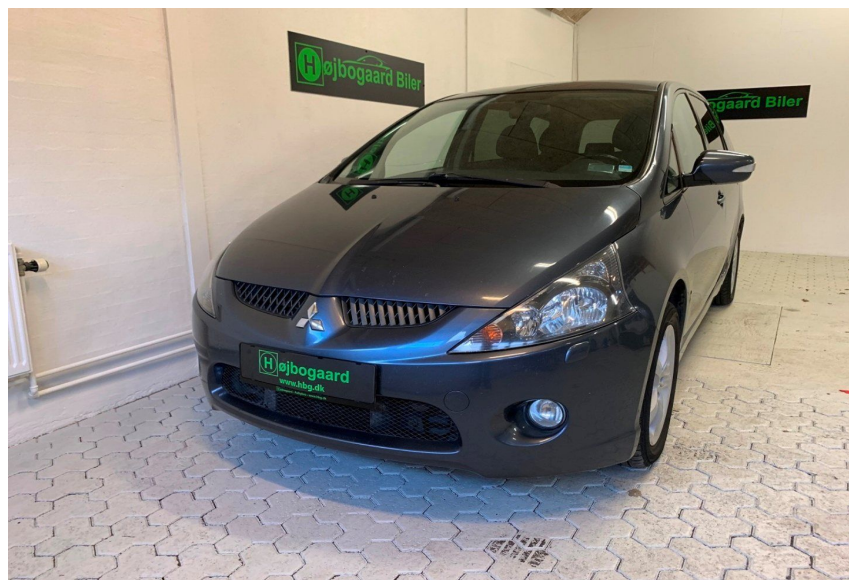

Mitsubishi Grandis · 2,0 · DI-D Invite

Pris: 49.800,-

Type:	Personvogn
Modelår:	2005
1. indreg:	12/2005
Kilometer:	273.000 km.
Brændstof:	Diesel
Farve:	Grå
Antal døre:	5

6 gear · vinterhjul · alu. · fuldaut. klima · fjernb. c.lås · kørecomputer · sædevarme · højdejust. forsæde · el-ruder · el-spejle · armlæn · isofix · kopholder · stofindtræk · læderrat · tågelygter · airbag · abs · antispin · servo · indfarvede kofangere · tagræling · mørktonede ruder i bag · træk til 2000KG M/B · 575KG U/B · 7prs. Stor rummelig bil med høj indstigning. 7prs · træk til 2000KG M/B · fuld.aut · klima. 2 sæt dæk medfølger · sommer og vinterdæk. Kan evt · leveres nysynet og serviceret. Attraktiv finansiering tilbydes med og uden udbetaling! Vi tilbyder blandt andet Santander · Acceptauto · Resursbank og basisbank! ansøg evt på vores hjemmeside under ' finansiering ' og få et uforpligtende tilbud. STEL NR: JMBLJNA8W6Z002988 I pris er lev/omk inkluderet. Se flere fine biler på www.hbg.dk Vores biler kan ses og prøves på Industrivej 27B · 9440 Aabybro. Åbent alle hverdage fra 10:00-17:30 Lørdag/søndag fra 13:00-16:00 Vores salgspersonale kan fanges alle dage på følgende numre: Anders: 26 43 80 63 Mikkel: 60 16 02 54 Jan: 21 90 89 06 vogn nr 1665 VI TAGER FORBEHOLD FOR TASTEFEJL!

Motor	Ydelse	Transmission	Mål	Økonomi
Volume: 2,0	Effekt: 136 HK.	Forhjulstræk	Længde: 476 cm.	Tank: 65 l.
Cylinder: 4	Moment: 310	Gear: Manuel gear	Bredde: 180 cm.	Km/l: 15,2 l.
Antal ventiler: 16	Topfart: 195 ktm/t.		Højde: 166 cm	Ejeravgift:
	0-100 km/t.: 10,80 sek.		Vægt: 1.685 kg.	DKK 8.200
				Produktionsår:
				-