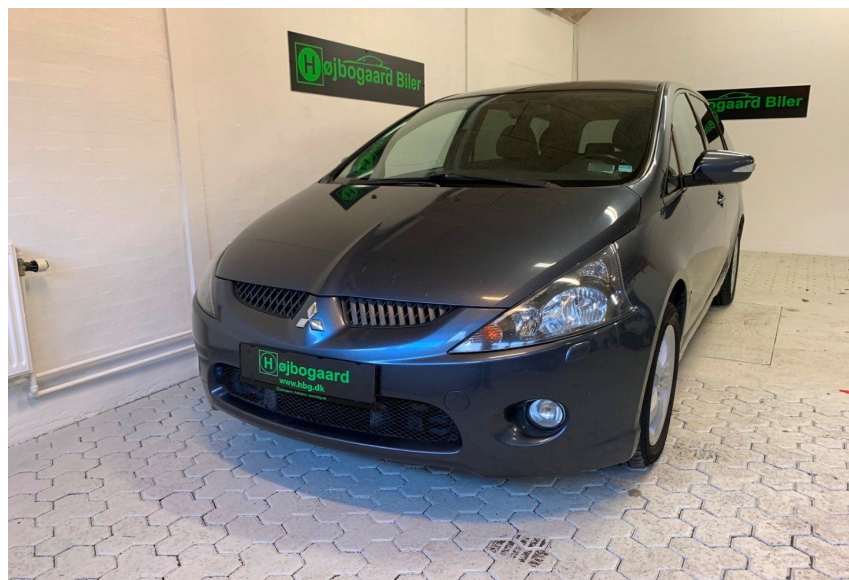

Mitsubishi Grandis · 2,0 · DI-D Invite

Pris: 49.800,-

Type:	Personvogn
Modelår:	2005
1. indreg:	12/2005
Kilometer:	273.000 km.
Brændstof:	Diesel
Farve:	Grå
Antal døre:	5

6 gear · vinterhjul · alu. · fuldaut. klima · fjernb. c.lås · kørecomputer · sædevarme · højdejust. forsæde · el-ruder · el-spejle · armlæn · isofix · kopholder · stofindtræk · læderrat · tågelygter · airbag · abs · antispin · servo · indfarvede kofangere · tagræling · mørktonede ruder i bag · træk til 2000KG M/B · 575KG U/B · 7prs. Stor rummelig bil med høj indstigning. 7prs · træk til 2000KG M/B · fuld.aut · klima. 2 sæt dæk medfølger · sommer og vinterdæk. Kan evt · leveres nysynet og serviceret. Attraktiv finansiering tilbydes med og uden udbetaling! Vi tilbyder blandt andet Santander · Acceptauto · Resursbank og basisbank! ansøg evt på vores hjemmeside under ' finansiering ' og få et uforpligtende tilbud. STEL NR: JMBLJNA8W6Z002988 I pris er lev/omk inkluderet. Se flere fine biler på www.hbg.dk Vores biler kan ses og prøves på Industrivej 27B · 9440 Aabybro. Åbent alle hverdage fra 10:00-17:30 Lørdag/søndag fra 13:00-16:00 Vores salgspersonale kan fanges alle dage på følgende numre: Anders: 26 43 80 63 Mikkel: 60 16 02 54 Jan: 21 90 89 06 vogn nr 1665 VI TAGER FORBEHOLD FOR TASTEFEJL!

Motor	Ydelse	Transmission	Mål	Økonomi
Volume: 2,0	Effekt: 136 HK.	Forhjulstræk	Længde: 476 cm.	Tank: 65 l.
Cylinder: 4	Moment: 310	Gear: Manuel gear	Bredde: 180 cm.	Km/l: 15,2 l.
Antal ventiler: 16	Topfart: 195 ktm/t.		Højde: 166 cm	Ejeravgift:
	0-100 km/t.: 10,80 sek.		Vægt: 1.685 kg.	DKK 4.100
				Produktionsår:
				-