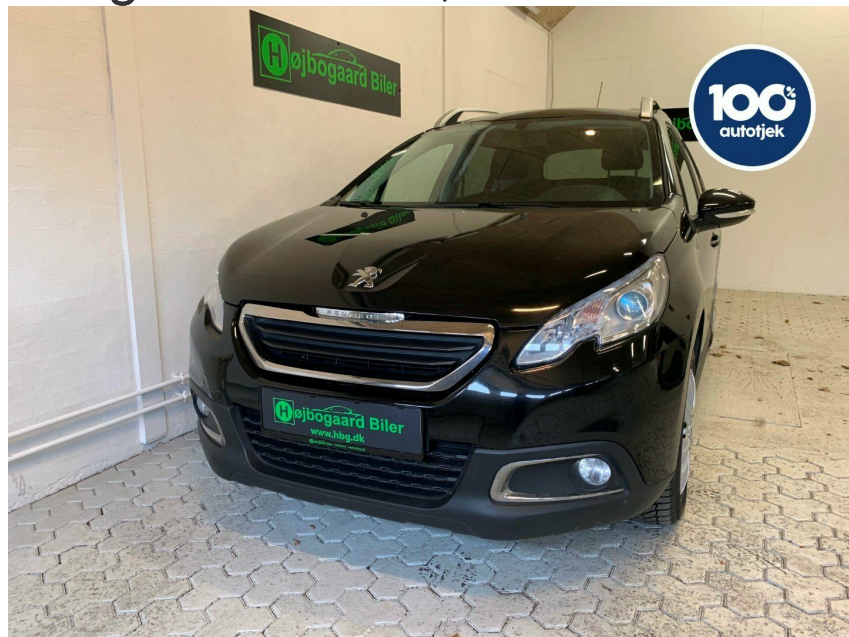

Peugeot 2008 · 1,6 · e-HDi 92 Active

Antal ventiler: 8

Topfart: 181 ktm/t.

0-100 km/t.: 11,50 sek.

Pris: 104.800,-

Type:	Personvogn
Modelår:	2014
1. indreg:	12/2014
Kilometer:	124.000 km.
Brændstof:	Diesel
Farve:	Sort
Antal døre:	5

alu. · vinterhjul · airc. · fjernb. c.lås · fartpilot · kørecomputer · infocenter · sædevarme · højdejust. forsæde · el-ruder · el-spejle · navigation · multifunktionsrat · håndfrit til mobil · armlæn · isofix · kopholder · bagagerumsdækken · stofindtræk · læderrat · tågelygter · automatisk lys · db. airbags · abs · antispin · servo · indfarvede kofangere · tagræling · mørktonede ruder i bag · evt lev. nysynet · service ok · træk til 1270KG M/B · 610KG U/B. Super velkørende Crossover med stort bagegerum. fuld servicehæfte. træk til 1270KG M/B. Touchskærm med indbygget navigation og bluetooth til håndfri telefoni og afspilning af musik. til bilen medfølger originale Peugeot sommer alufælge. første indreg 17-12-2014 · så næsten en årgang 2015. BILEN ER NY SERVICERET MED TANDREM OG MEGET MERE · KLAR TIL HURTIG LEVERING Hos højbogaard biler er der god grund til at føle sig tryk! bilerne leveres gerne nysynet · serviceret og med brugtvognsattest fra en uvildig synshal samt en 100% autotjek garanti ordning. læs mere om garanti ordning på sidste billede eller på vores hjemmeside · www.hbg.dk · under ' autotjek garanti ' Attraktiv finansiering tilbydes med og uden udbetaling. Vi tilbyder blandt andet Santander · Acceptauto · Resursbank og basisbank · ansøg evt på vores hjemmeside under ' finansiering ' og få et uforpligtende tilbud. STEL NR: VF3CU9HP0EY098614 I pris er lev/omk inkluderet. Se flere fine biler på www.hbg.dk Vores biler kan ses og prøves på Industrivej 27B · 9440 Aabybro. Åbent alle hverdage fra 10:00-17:30 Lørdag/søndag fra 13:00-16:00 Vores salgspersonale kan fanges alle dage på følgende numre: Anders: 26 43 80 63 Mikkel: 60 16 02 54 Jan: 21 90 89 06 vogn nr 1788 VI TAGER FORBEHOLD FOR TASTEFEJL!