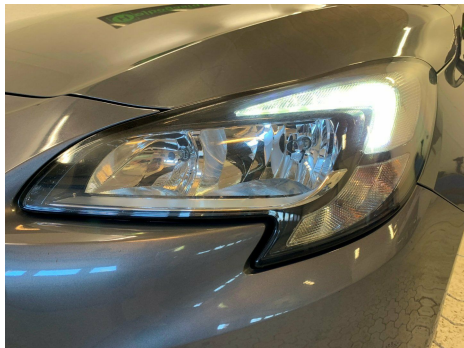

Opel Corsa · 1,4 · 16V Sport

Pris: 89.800,-

Type:	Personvogn
Modelår:	2015
1. indreg:	06/2015
Kilometer:	78.000 km.
Brændstof:	Benzin
Farve:	
Antal døre:	5

alu. · airc. · fjernb. c.lås · fartpilot · kørecomputer · infocenter · startspærre · regnsensor · sædevarme · højdejust. forsæde · auto. nedbl. bakspejl · el-ruder · el-spejle · cd/radio · multifunktionsrat · håndfrit til mobil · bluetooth · isofix · bagagerumsdækken · kopholder · læderrat · tågelygter · automatisk lys · led forlygter (LED-kørelys) · airbag · abs · antispin · servo · indfarvede kofangere · lev. nysynet. BILEN STÅR NY SERVICERET OG KLAR TIL HURTIG LEVERING ops! bemærk venligst dette er modellen som er opgivet til at køre op mod 20 km/l hvorfor den kun koster 330 -- halvårligt! Super fed lille Corsa · Sport model med bla · sportssæder med suværen komfort · sportsrat og andre lækre detaljer i kabine. super rummelig føreplads til trods for sin størrelse og godt udstyret med bla · varme i rat · touchscreen med indbygget bluetooth til håndfri telefoni og afspilning af musik · sædevarme · fartpilot. Højbogaard Biler sikrer dig et trygt køb · hvor bilen kan leveres nysynet med brugvognsattest · og mulighed for tilkøb af udvidet garanti. Attraktiv finansiering tilbydes uden eller med udbetaling via Santander Bank · Resursbank og Basisbank. Få uforpligtende tilbud ved ansøgning via fanen "finansiering" på www.hbg.dk. Altid cirka 100 nyere biler på lager. Få en prøvetur hos os i bilhuset: Teknologiparken 2 · 9440 Aabybro. Alle hverdage 10:00-17:30 Lørdag/søndag 13:00-16:00 Eller ring/sms alle dage 9:00-20:00. Mikkel: mobil 60 16 02 54 Jan: mobil 21 90 89 06 Nikolai: mobil: 27 84 60 53 Vi kan ofte (ikke altid) fanges på mobilen udenfor åbningstiderne. Vognnr. 1829 STELNR: W0L0XEP68F4193503 Forbehold for fejl i annonceteksten.