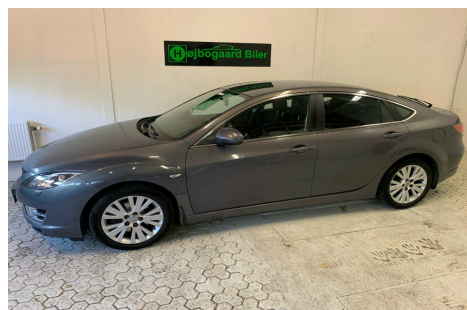

Mazda 6 · 2,0 · Advance aut.

Pris: 59.800,-

Type:	Personvogn
Modelår:	2008
1. indreg:	08/2008
Kilometer:	252.000 km.
Brændstof:	Benzin
Farve:	Grå
Antal døre:	5

aut.gear/tiptronic · alu. · vinterhjul · 2 zone klima · fjernb. c.lås · fartpilot · kørecomputer · infocenter · startspærre · auto. nedbl. bakspejl · regnsensor · sædevarme · højdejust. forsæde · 4x el-ruder · el-spejle · cd/radio · multifunktionsrat · håndfrit til mobil · bluetooth · armlæn · isofix · bagagerumsdækken · kopholder · læderrat · tågelygter · automatisk lys · db. airbags · abs · antispin · servo · indfarvede kofangere · tidligere undervognsbehandlet · aftag. træk til 1500KG M/B · 550KG U/B. sidst synet den 12-09-2018. Bemærk! dette er en bil vi annoncere for kunde og sælges derfor uden garanti eller reklamationsret. handel foregår mellem dig og kunde. Velholdt 1 ejers Konebil · sæder har kørt med overtræk siden ny og fremtræder derfor i super god stand. betræk er afmonteret men kan medfølge efter ønske. til bilen medfølger et sæt gummimåtter og vinterdæk. bemærk bilen er med automatgear og træk til 1500KG M/B. bilen har stort set lige fået nye bremses hele vejen rundt. STEL NR: JMZGH14F701176597 I pris er lev/omk inkluderet. Se flere fine biler på www.hbg.dk Vores biler kan ses og prøves på Industrivej 27B · 9440 Aabybro. Åbent alle hverdage fra 10:00-17:30 Lørdag/søndag fra 13:00-16:00 Vores salgspersonale kan fanges alle dage på følgende numre: Anders: 26 43 80 63 Mikkel: 60 16 02 54 Jan: 21 90 89 06 vogn nr 1855 VI TAGER FORBEHOLD FOR TASTEFEJL!

Motor	Ydelse	Transmission	Mål	Økonomi
Volume: 2,0	Effekt: 147 HK.	Forhjulstræk	Længde: 476 cm.	Tank: 64 l.
Cylinder: 4	Moment: 184	Gear: Automatgear	Bredde: 180 cm.	Km/l: 13 l.
Antal ventiler: 16	Topfart: 202 ktm/t.		Højde: 1444 cm	Ejeravgift:
	0-100 km/t.: 11,10 sek.		Vægt: 1.330 kg.	DKK 4.360
				Produktionsår:
				-