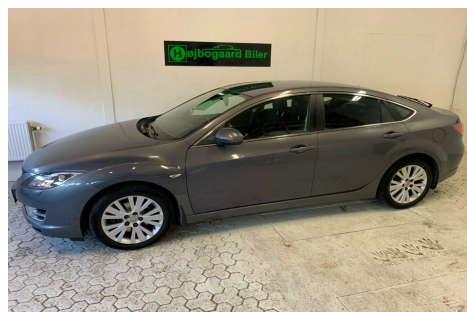

Mazda 6 · 2,0 · Advance aut.

Pris: 59.800,-

Type:	Personvogn
Modelår:	2008
1. indreg:	08/2008
Kilometer:	252.000 km.
Brændstof:	Benzin
Farve:	Grå
Antal døre:	5

aut.gear/tiptronic · alu. · vinterhjul · 2 zone klima · fjernb. c.lås · fartpilot · kørecomputer · infocenter · startspærre · auto. nedbl. bakspejl · regnsensor · sædevarme · højdejust. forsæde · 4x el-ruder · el-spejle · cd/radio · multifunktionsrat · håndfrit til mobil · bluetooth · armlæn · isofix · bagagerumsdækken · kopholder · læderrat · tågelygter · automatisk lys · db. airbags · abs · antispin · servo · indfarvede kofangere · tidligere undervognsbehandlet · aftag. træk til 1500KG M/B · 550KG U/B. sidst synet den 12-09-2018. Bemærk! dette er en bil vi annoncere for kunde og sælges derfor uden garanti eller reklamationsret. handel foregår mellem dig og kunde. Velholdt 1 ejers Konebil · sæder har kørt med overtræk siden ny og fremtræder derfor i super god stand. betræk er afmonteret men kan medfølge efter ønske. til bilen medfølger et sæt gummimåtter og vinterdæk. bemærk bilen er med automatgear og træk til 1500KG M/B. bilen har stort set lige fået nye bremses hele vejen rundt. STEL NR: JMZGH14F701176597 I pris er lev/omk inkluderet. Se flere fine biler på www.hbg.dk Vores biler kan ses og prøves på Industrivej 27B · 9440 Aabybro. Åbent alle hverdage fra 10:00-17:30 Lørdag/søndag fra 13:00-16:00 Vores salgspersonale kan fanges alle dage på følgende numre: Anders: 26 43 80 63 Mikkel: 60 16 02 54 Jan: 21 90 89 06 vogn nr 1855 VI TAGER FORBEHOLD FOR TASTEFEJL!

Motor	Ydelse	Transmission	Mål	Økonomi
Volume: 2,0	Effekt: 147 HK.	Forhjulstræk	Længde: 476 cm.	Tank: 64 l.
Cylinder: 4	Moment: 184	Gear: Automatgear	Bredde: 180 cm.	Km/l: 13 l.
Antal ventiler: 16	Topfart: 202 ktm/t.		Højde: 1444 cm	Ejeravgift:
	0-100 km/t.: 11,10 sek.		Vægt: 1.330 kg.	DKK 4.360
				Produktionsår:
				-